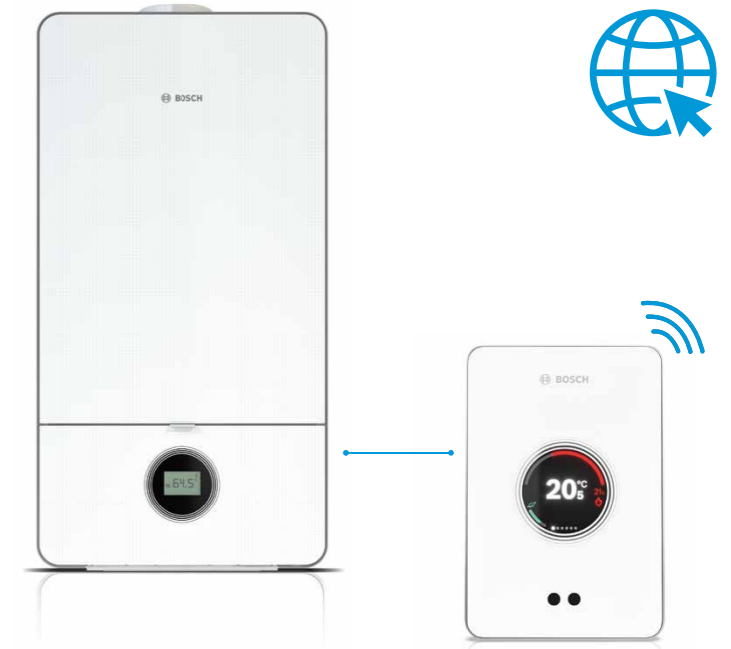

По-висока енергийна ефективност с 5%

EasyControl не просто пести от намаленото потребление на ресурси, чрез него енергийната ефективност на системата се увеличава с 5% (съгласно ErP - Директивата за екодизайн).

Опростена интернет свързаност

EasyControl използва WiFi, за да предостави сигурен достъп до интернет. Това дава възможност да превърнете лесно дори старите отоплителни системи в интелигентно решение за вашия дом.