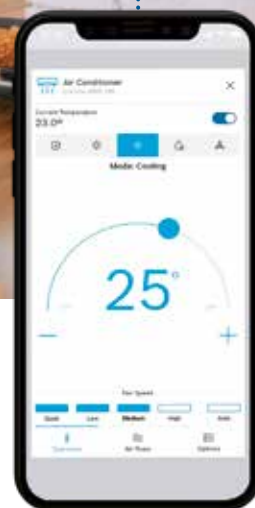

Превключване между 3 работни мощности за икономия на енергия.

Есо режим

В Есо режим уредът консумира по-малко енергия и намалява разходите ви.

Просто свързани

Искате ли да управлявате онлайн уредите от серията Climate?
Нямате проблеми!

Влезте във Вашия App Store
и бързо и лесно изтеглете
приложението HomeCom Easy
от Bosch.

HomeCom Easy
Bosch Home Comfort България

HomeCom Easy – контролирайте
отоплението, топлата вода и
климатика само с едно приложение.