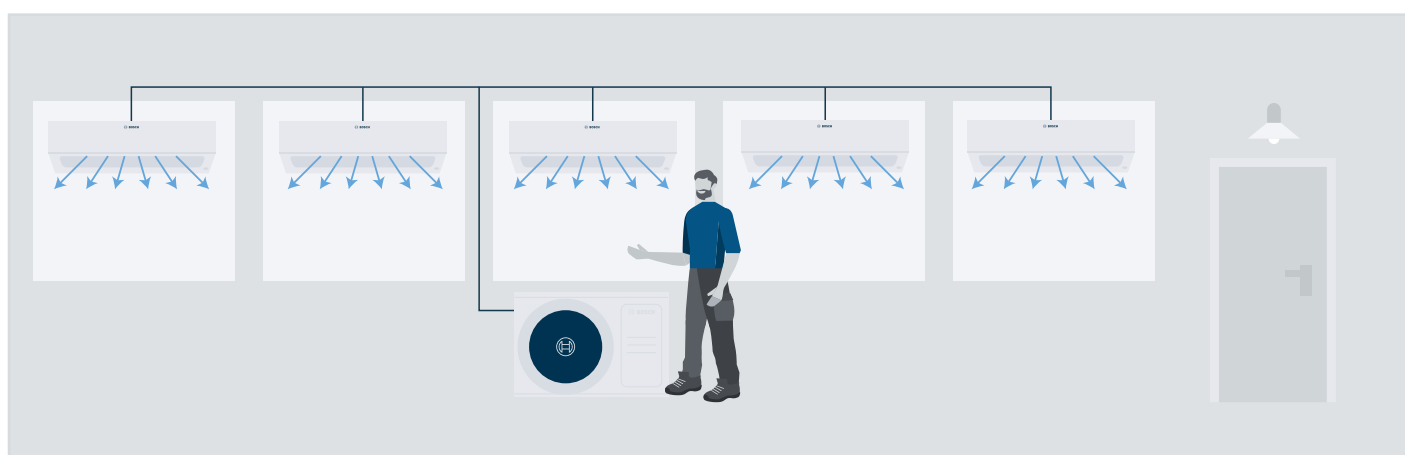

Сплит системи = 1 външно и 1 вътрешно тяло

Климатикът от тип Сплит осигурява отопление и охлаждане от един източник и е подходящ за монтаж в жилищни и малки бизнес имоти.

Оптимален е за целенасочена климатизация.

Single Split системата се монтира лесно и е перфектното решение за климатизация на едно помещение.

Климатите от тип Сплит предлагат мощност до 7kW с 4 размера на вътрешните тела.

Мулти сплит= 1 външно тяло и до 5 вътрешни тела

Предимство на Мулти сплит системата е малкото пространство, заемано от външното тяло, което

подобрява и естетиката на фасадата.

Мулти сплит климатиците предлагат гъвкав избор на идеалното вътрешно тяло за всяка стая в дома ви. Благодарение на лесния монтаж системата е персонализирано и икономично решение за няколко помещения.