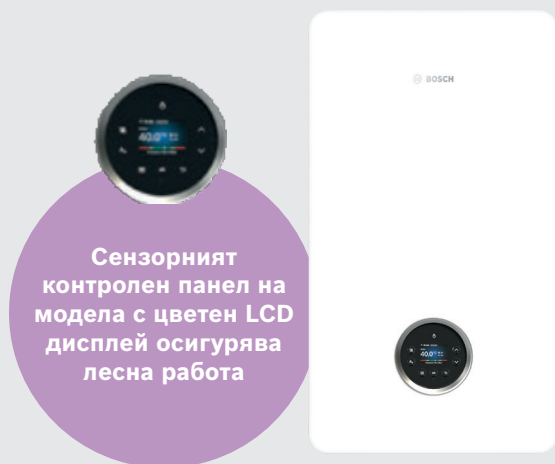

Висока ефективност, дълъг експлоатационен живот и иновативен дизайн

Газовите кондензни котли Condens 7800i W и Condens 5700i W са идеалното решение – лесен монтаж, висока модулация, перфектно изработени висококачествен компоненти. Те са подходящи за монтаж в апартаменти и еднофамилни жилища и идеални за модернизирание на отоплението.

Висока енергийна ефективност

Супер лесно обслужване

Най-високо качество на марката Bosch

Condens 5700i W

Високо качество за нови жилища и модернизация

- Диапазон на мощността от 3 до 50 kW
- Чрез модула за интернет връзка K30 се включва лесно онлайн – за лесно и удобно обслужване чрез приложение
- Лесен монтаж и обслужване чрез подвижен преден панел
- Иновативен дизайн на Bosch – гладък бял лицев панел и модерно заоблени ъгли на корпуса
- Ясният 2,4-инчов цветен LCD текстов и графичен дисплей позволява на потребителите да навигират и настройват параметрите изключително лесно